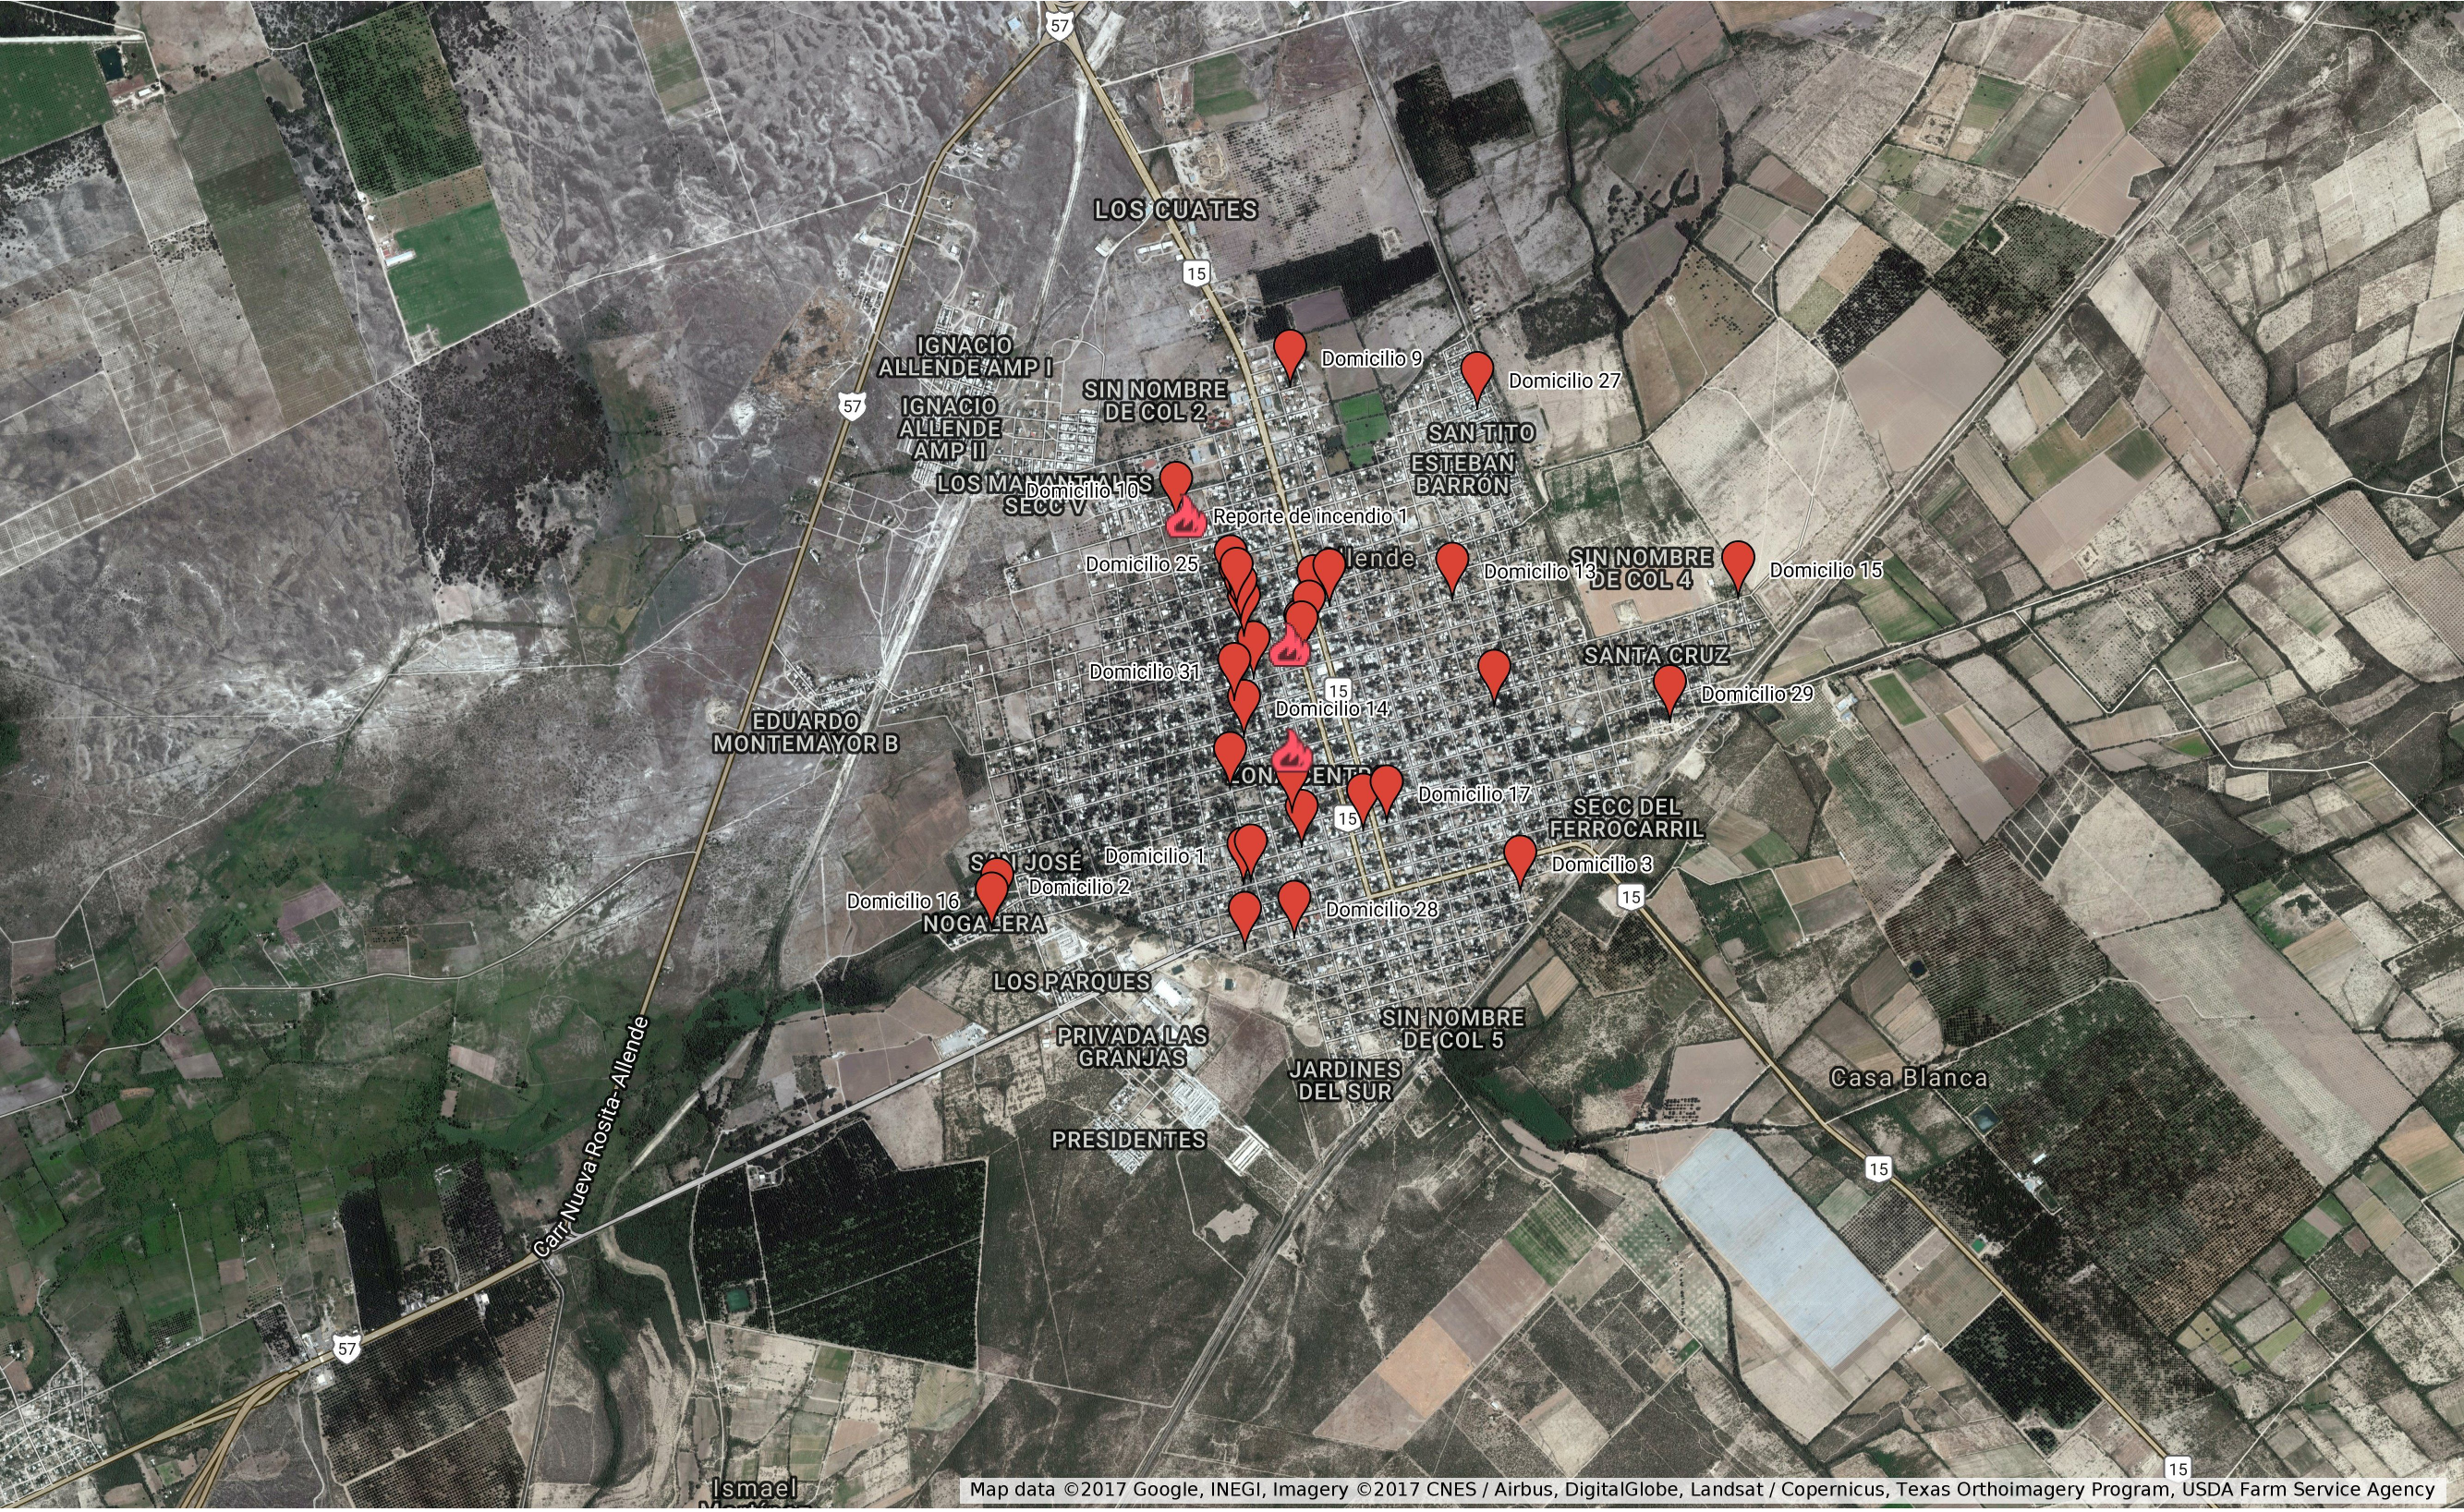

Domicilios afectados y reportes marzo 2011 Allende

Domicilios afectados

-  Domicilio 1
-  Domicilio 2
-  Domicilio 3
-  Domicilio 4
-  Domicilio 5
-  Domicilio 6
-  Domicilio 7
-  Domicilio 8
-  Domicilio 9
-  Domicilio 10
-  Domicilio 11
-  Domicilio 12
-  Domicilio 13
-  Domicilio 14
-  Domicilio 15
-  Domicilio 16
-  Domicilio 17
-  Domicilio 18
-  Domicilio 19
-  Domicilio 20
-  Domicilio 21
-  Domicilio 22
-  Domicilio 23
-  Domicilio 24
-  Domicilio 25
-  Domicilio 26
-  Domicilio 27
-  Domicilio 28
-  Domicilio 29
-  Domicilio 30
-  Domicilio 31
-  Domicilio 32
-  Rancho Los Garza
-  Reporte de incendio 1
-  Reporte de incendio 2

 Reporte de incendio 3

 Reporte de incendio 4

Capa sin título
