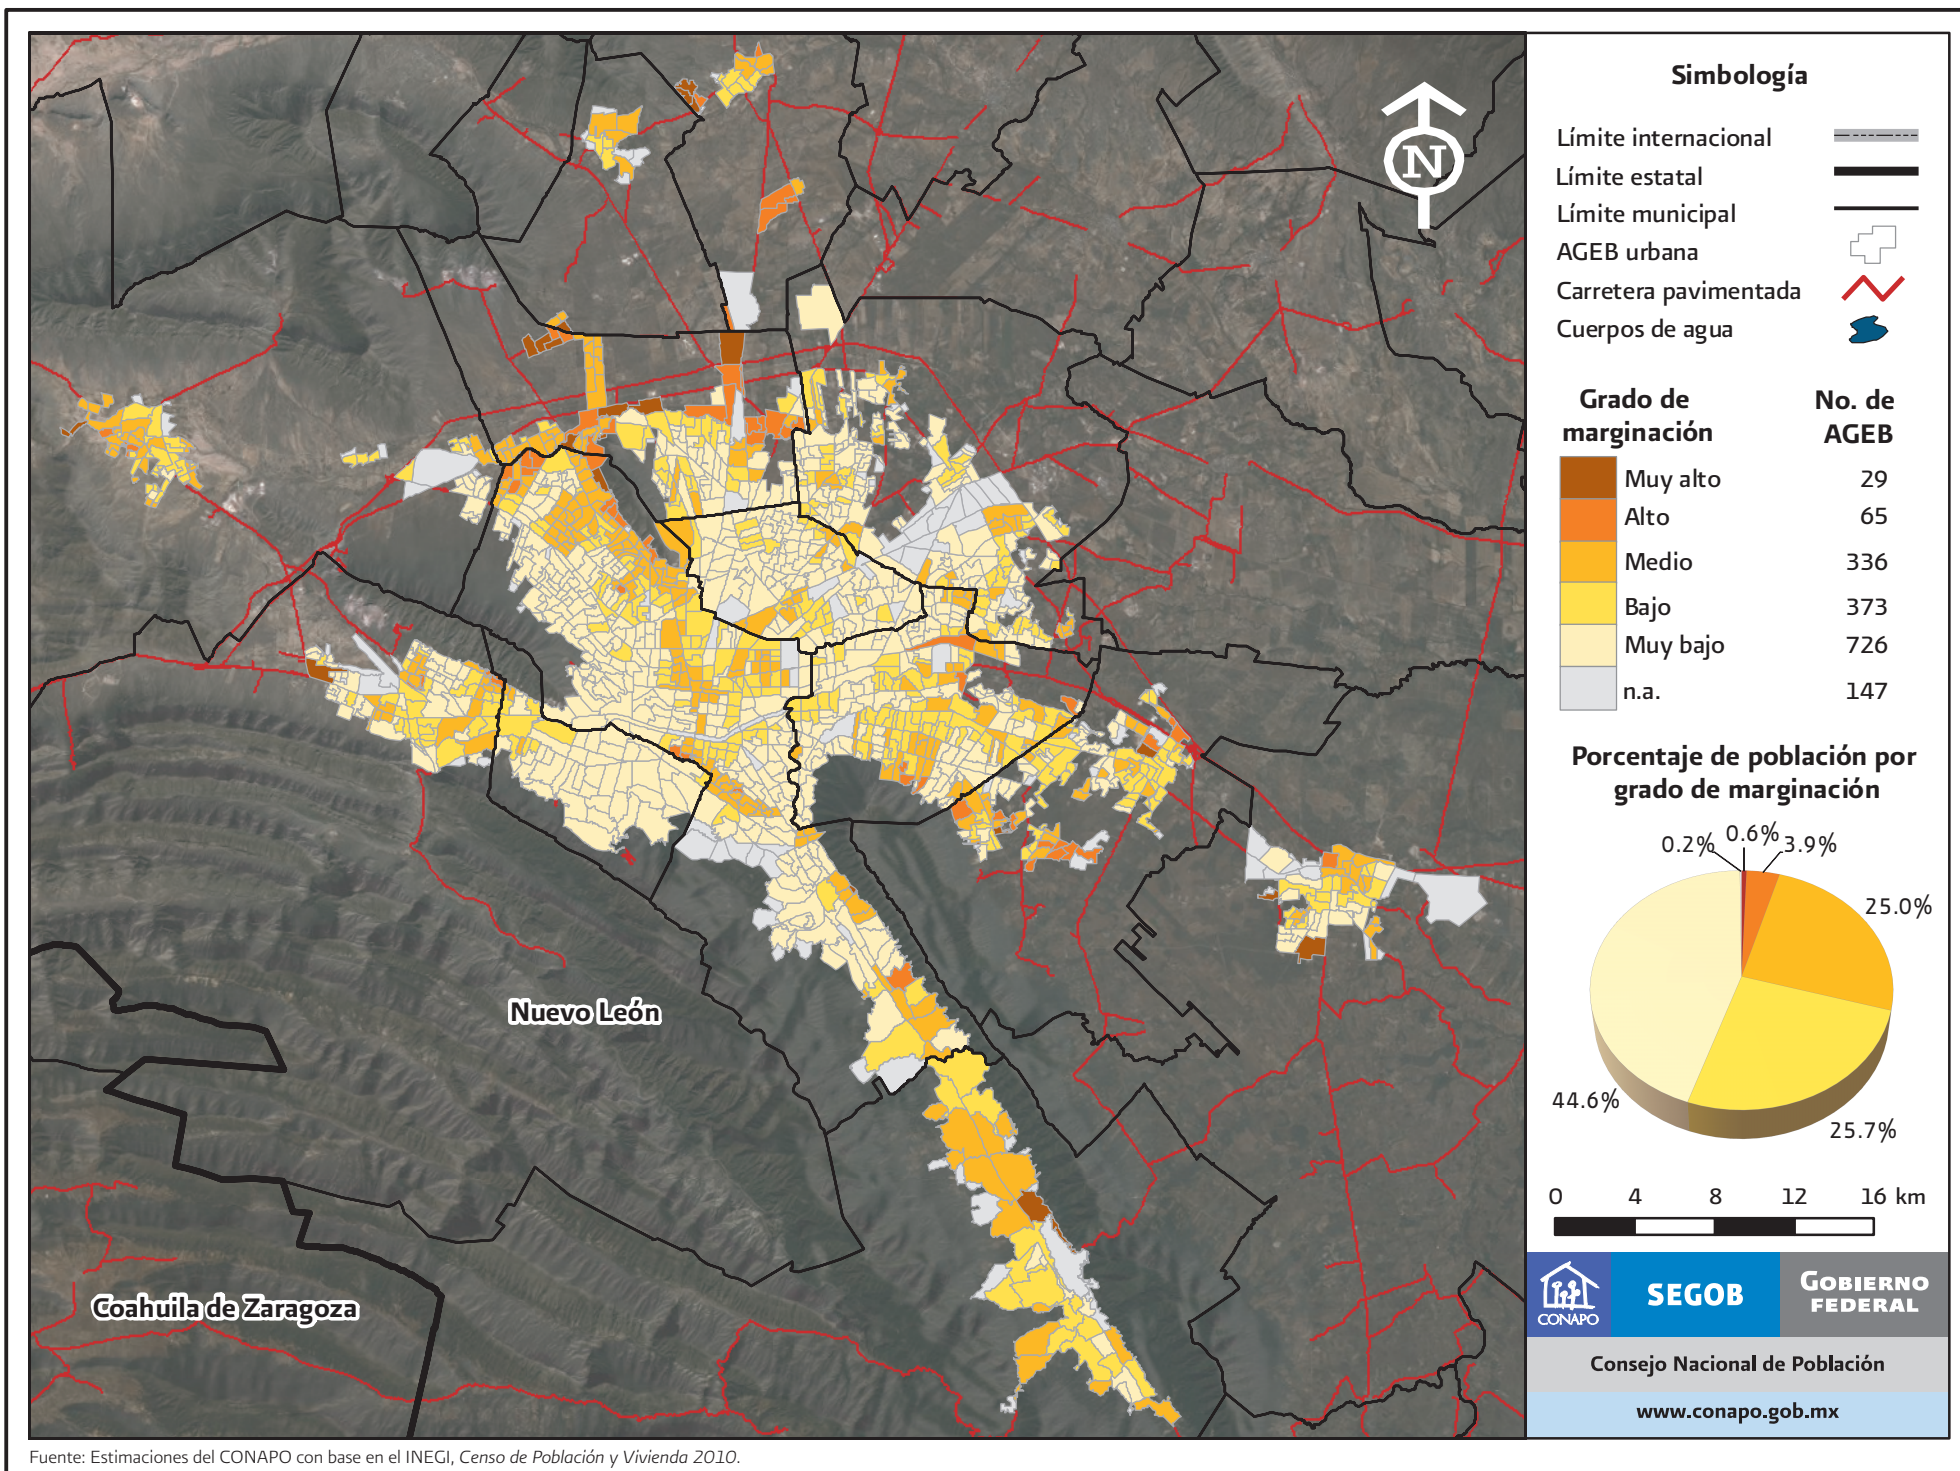

Zona Metropolitana de Monterrey: Grado de marginación urbana por AGEB, 2010

Fuente: Estimaciones del CONAPO con base en el INEGI, Censo de Población y Vivienda 2010.