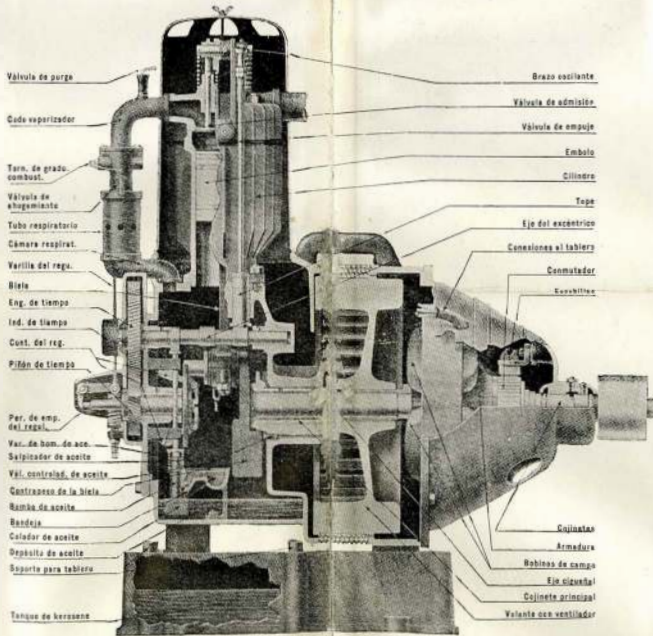

LUZ Y FUERZA PROPIAS

PLANTA ELECTROGENA

DE LA GENERAL ELECTRIC CO.

ESTA PLANTA DIRECTAMENTE ACOPLADA, O SEA, QUE EL MOTOR Y EL DINAMO SE HALLAN MONTADOS SOBRE UN MISMO EJE, ES LA PLANTA IDEAL PARA PRODUCIR LUZ Y FUERZA CONSTANTEMENTE, EN TODA CASA, HACIENDA, CINE, TEATRO, ETC., ETC., EN QUE SE REQUIERA UNA CORRIENTE INFALIBLE PARA TODAS LAS APLICACIONES DOMESTICAS Y MODERNAS DE LA ELECTRICIDAD.

Puesta en Marcha.

Regulación Automática.

Sistema de Combustión.

Si se usa kerosene o un destilado parecido, el arranque se efectúa llenando con gasolina un pequeño depósito (½ litro) que existe para el objeto. Así, la planta empieza a funcionar con gasolina, pero inmediatamente entra en operación la bomba para el combustible y lo eleva del tanque en la base al pequeño depósito. Aquí se junta con la gasolina, y el motor que empezó a funcionar solamente con gasolina ahora recibe una mezcla de los dos combustibles. A medida que la máquina sigue funcionando la proporción de kerosene u otro combustible en uso, aumenta paulatinamente hasta que sigue funcionando solamente con aquél.

Sistema de Lubricación.

Accesibilidad a su Interior.

La Polea.

SECCION TRANSVERSAL.